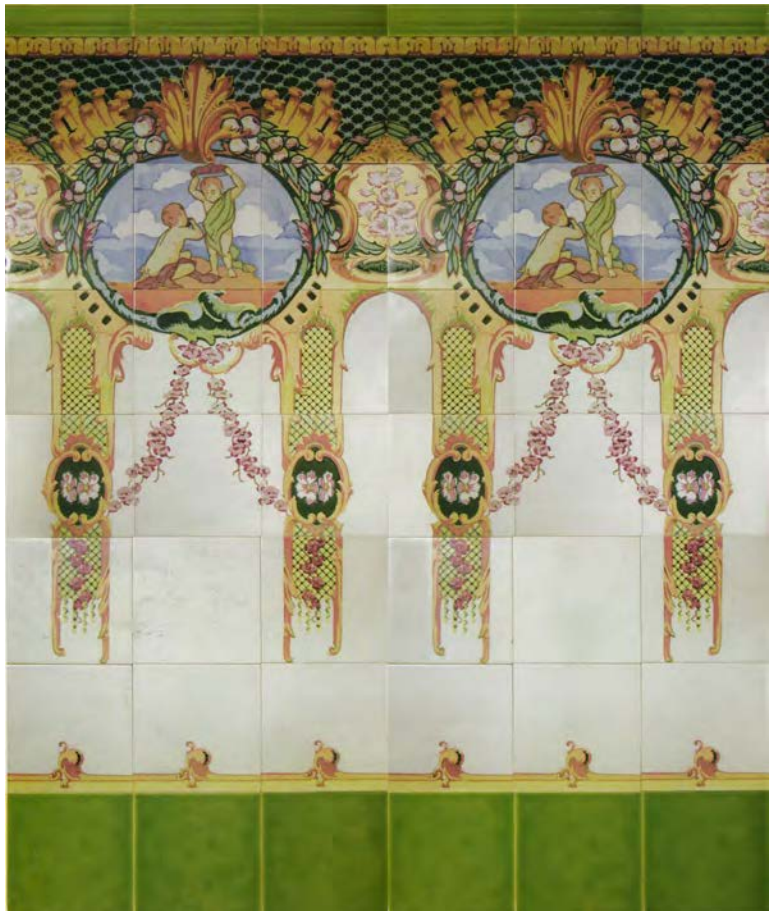

Zocalos

Pasta Blanca / White Body

20x20 H BLANCO S. XVIII
M 4700

20x20 CENEFA 551 S. XVIII
P 440

20x20 CENEFA N°9 GRIS
P 440

20x20 FLORERO 551 S. XVIII
4400 (FLORERO COMPLETO)

ZOCALO S.XVIII 551A COMPOSICION COMPLETA
M 13400 (METRO LINEAL / 100x148)
ALTURA 148 cm. (PIEZAS DE 20x20)

ZOCALO N°9 GRIS COMPOSICION COMPLETA
M 15200 (METRO LINEAL / 100x168)
ALTURA 168 cm. (PIEZAS DE 20x20)

ZOCALO S.XVIII 560 COMPOSICION COMPLETA / METRO LINEAL
M 12700 (METRO LINEAL / 100x145)
ALTURA 145 cm. (PIEZAS DE 20x20)

ZOCALO S.XVIII 551B COMPOSICION COMPLETA
M 13400 (METRO LINEAL / 100x148)
ALTURA 148 cm. (PIEZAS DE 20x20)

15x15 CENEFA MALAGA 5
P 440 (COMPOSICION DE 6 pzs.)

15x15 CENEFA MALAGA 4
P 440 (COMPOSICION DE 12 pzs. DE 15x15)

ZOCALO MALAGA 1 COMPOSICION COMPLETA
ALTURA 165 cm.
M 19500 (METRO LINEAL / 100x165) (PIEZAS DE 15x15)

ZOCALO MALAGA 2 COMPOSICION COMPLETA
ALTURA 130 cm.
M 15000 (METRO LINEAL / 100x130) (PIEZAS DE 15x15)