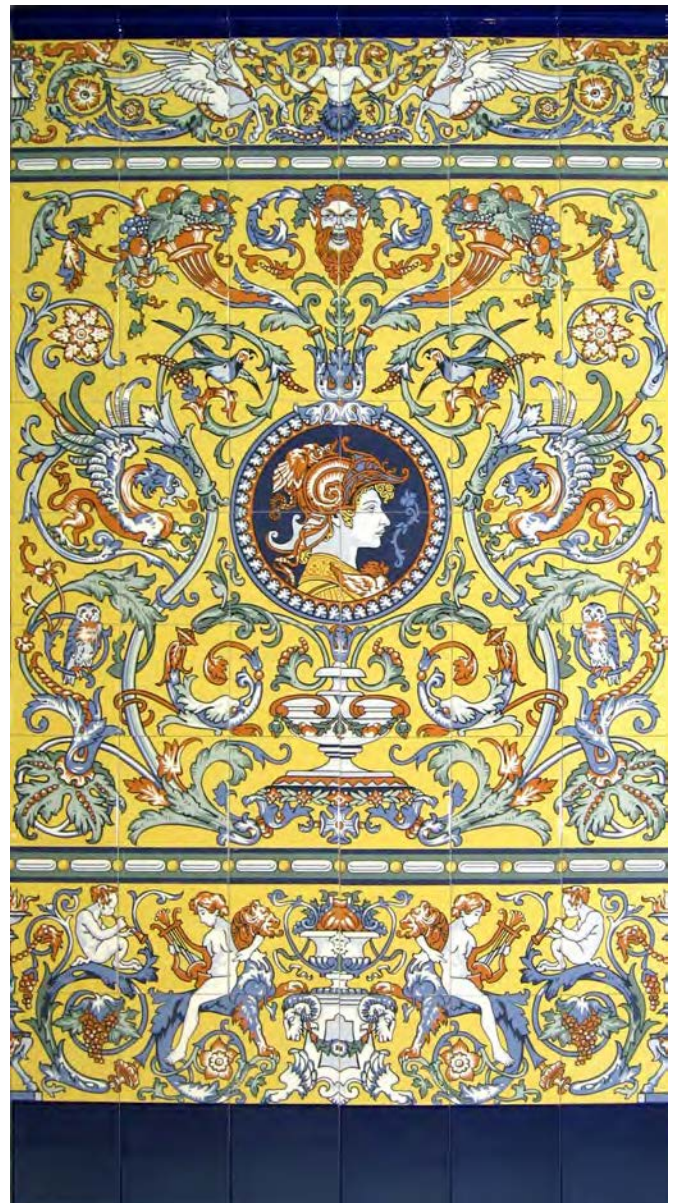

Zocalos

Pasta Blanca / White Body

20x20 H BLANCO S. XVIII
M 4700

20x20 CENEFA 551 S. XVIII
P 440

20x20 CENEFA N°9 GRIS
P 440

20x20 FLORERO 551 S. XVIII
4400 (FLORERO COMPLETO)

ZOCALO S.XVIII 551A COMPOSICION COMPLETA
M 13400 (METRO LINEAL / 100x148)
ALTURA 148 cm. (PIEZAS DE 20x20)

ZOCALO N°9 GRIS COMPOSICION COMPLETA
M 15200 (METRO LINEAL / 100x168)
ALTURA 168 cm. (PIEZAS DE 20x20)

ZOCALO S.XVIII 560 COMPOSICION COMPLETA / METRO LINEAL
M 12700 (METRO LINEAL / 100x145)
ALTURA 145 cm. (PIEZAS DE 20x20)

ZOCALO S.XVIII 551B COMPOSICION COMPLETA
M 13400 (METRO LINEAL / 100x148)
ALTURA 148 cm. (PIEZAS DE 20x20)

15x15 CENEFA MALAGA 5
P 440 (COMPOSICION DE 6 pzs.)

15x15 CENEFA MALAGA 4
P 440 (COMPOSICION DE 12 pzs. DE 15x15)

ZOCALO MALAGA 1 COMPOSICION COMPLETA
ALTURA 165 cm.
M 19500 (METRO LINEAL / 100x165) (PIEZAS DE 15x15)

ZOCALO MALAGA 2 COMPOSICION COMPLETA
ALTURA 130 cm.
M 15000 (METRO LINEAL / 100x130) (PIEZAS DE 15x15)