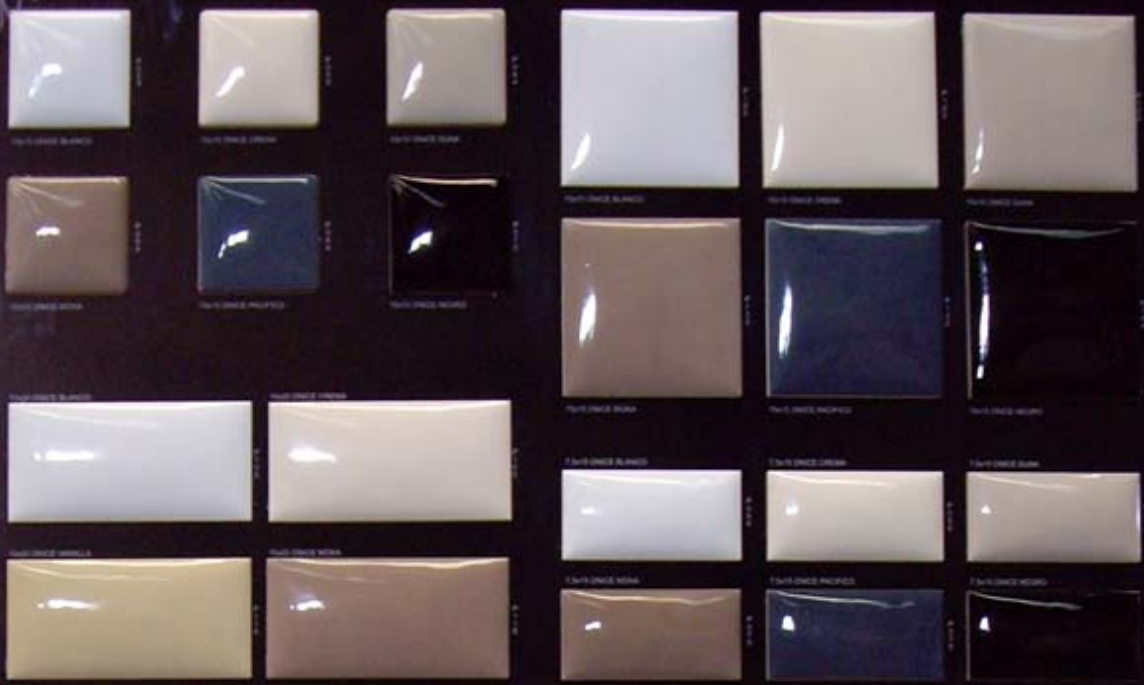

Colección Onice

cerámica de autor

Colección 3D

Colección Diavolo

TRUSSARDI 3D WHITE

TRUSSARDI 3D BLACK

TRUSSARDI 3D RED

TRUSSARDI 3D LIGHT BLUE

TRUSSARDI DIABOLO WHITE

TRUSSARDI DIABOLO BLACK

TRUSSARDI DIABOLO PATTERN

TRUSSARDI DIABOLO PATTERN

TRUSSARDI DIABOLO PATTERN

TRUSSARDI DIABOLO PATTERN