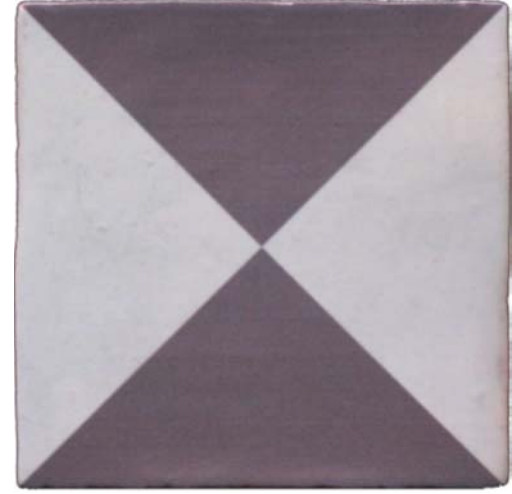

COLECCIÓN SIGLO XVIII / BASES Y DECORADOS

COLECCIÓN SIGLO XVIII / CENEFAS

LDBDND

Revestimientos exclusivos		fecha	
Ctra. Onda-Villareal km. 0,5 12200 ONDA (CASTELLÓN) SPAIN			
Tel.: 964 603 112 / Fax: 964 600 311		sistema	
Web: www.cobsa.es			
e-mail: cobsa@cobsa.es		<i>Colección Siglo XVIII</i>	

cobsa
cerámica de autor

15x15 M101B

15x15 M103N

15x15 M106R

15x15 M136V

15x15 M142M

15x15 M210N