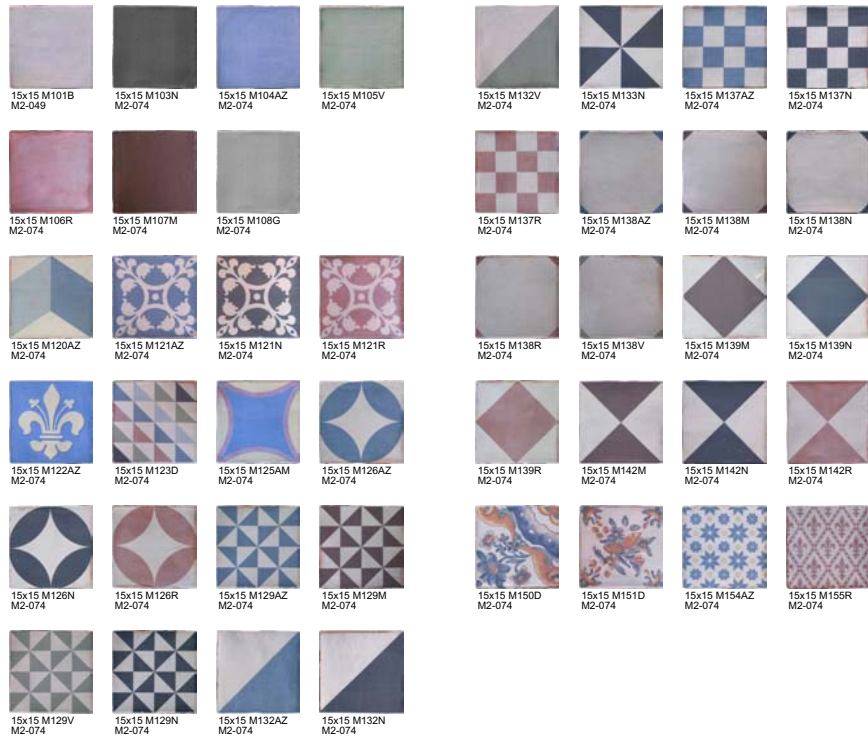

COLECCIÓN SIGLO XVIII / BASES Y DECORADOS

COLECCIÓN SIGLO XVIII / CENEFAS

LDBDND

Revestimientos exclusivos		fecha	
Ctra. Onda-Villareal km. 0,5 12200 ONDA (CASTELLÓN) SPAIN			
Tel.: 964 603 112 / Fax: 964 600 311		sistema	
Web: www.cobsa.es			
e-mail: cobsa@cobsa.es		<i>Colección Siglo XVIII</i>	

cobsa
cerámica de autor

15x15 M101B

15x15 M103N

15x15 M106R

15x15 M136V

15x15 M142M

15x15 M210N